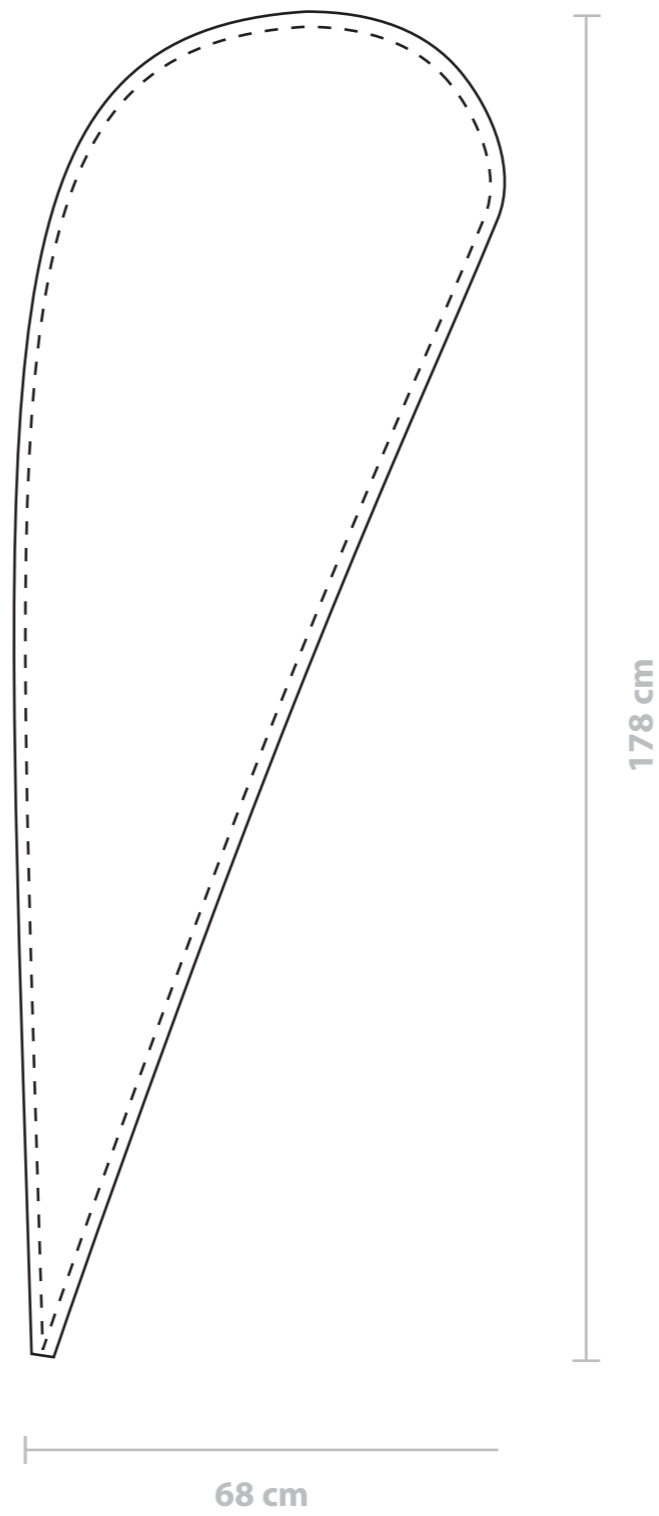

Drop 2.20 m / Voile 175 x 61 cm

A vérifier :

- Mode CMJN ou Pantone (à spécifier)
- Polices vectorisées
- Images incorporées (et non liées aux fichiers)

 **Fond perdu**

 **Découpe (format fini)**