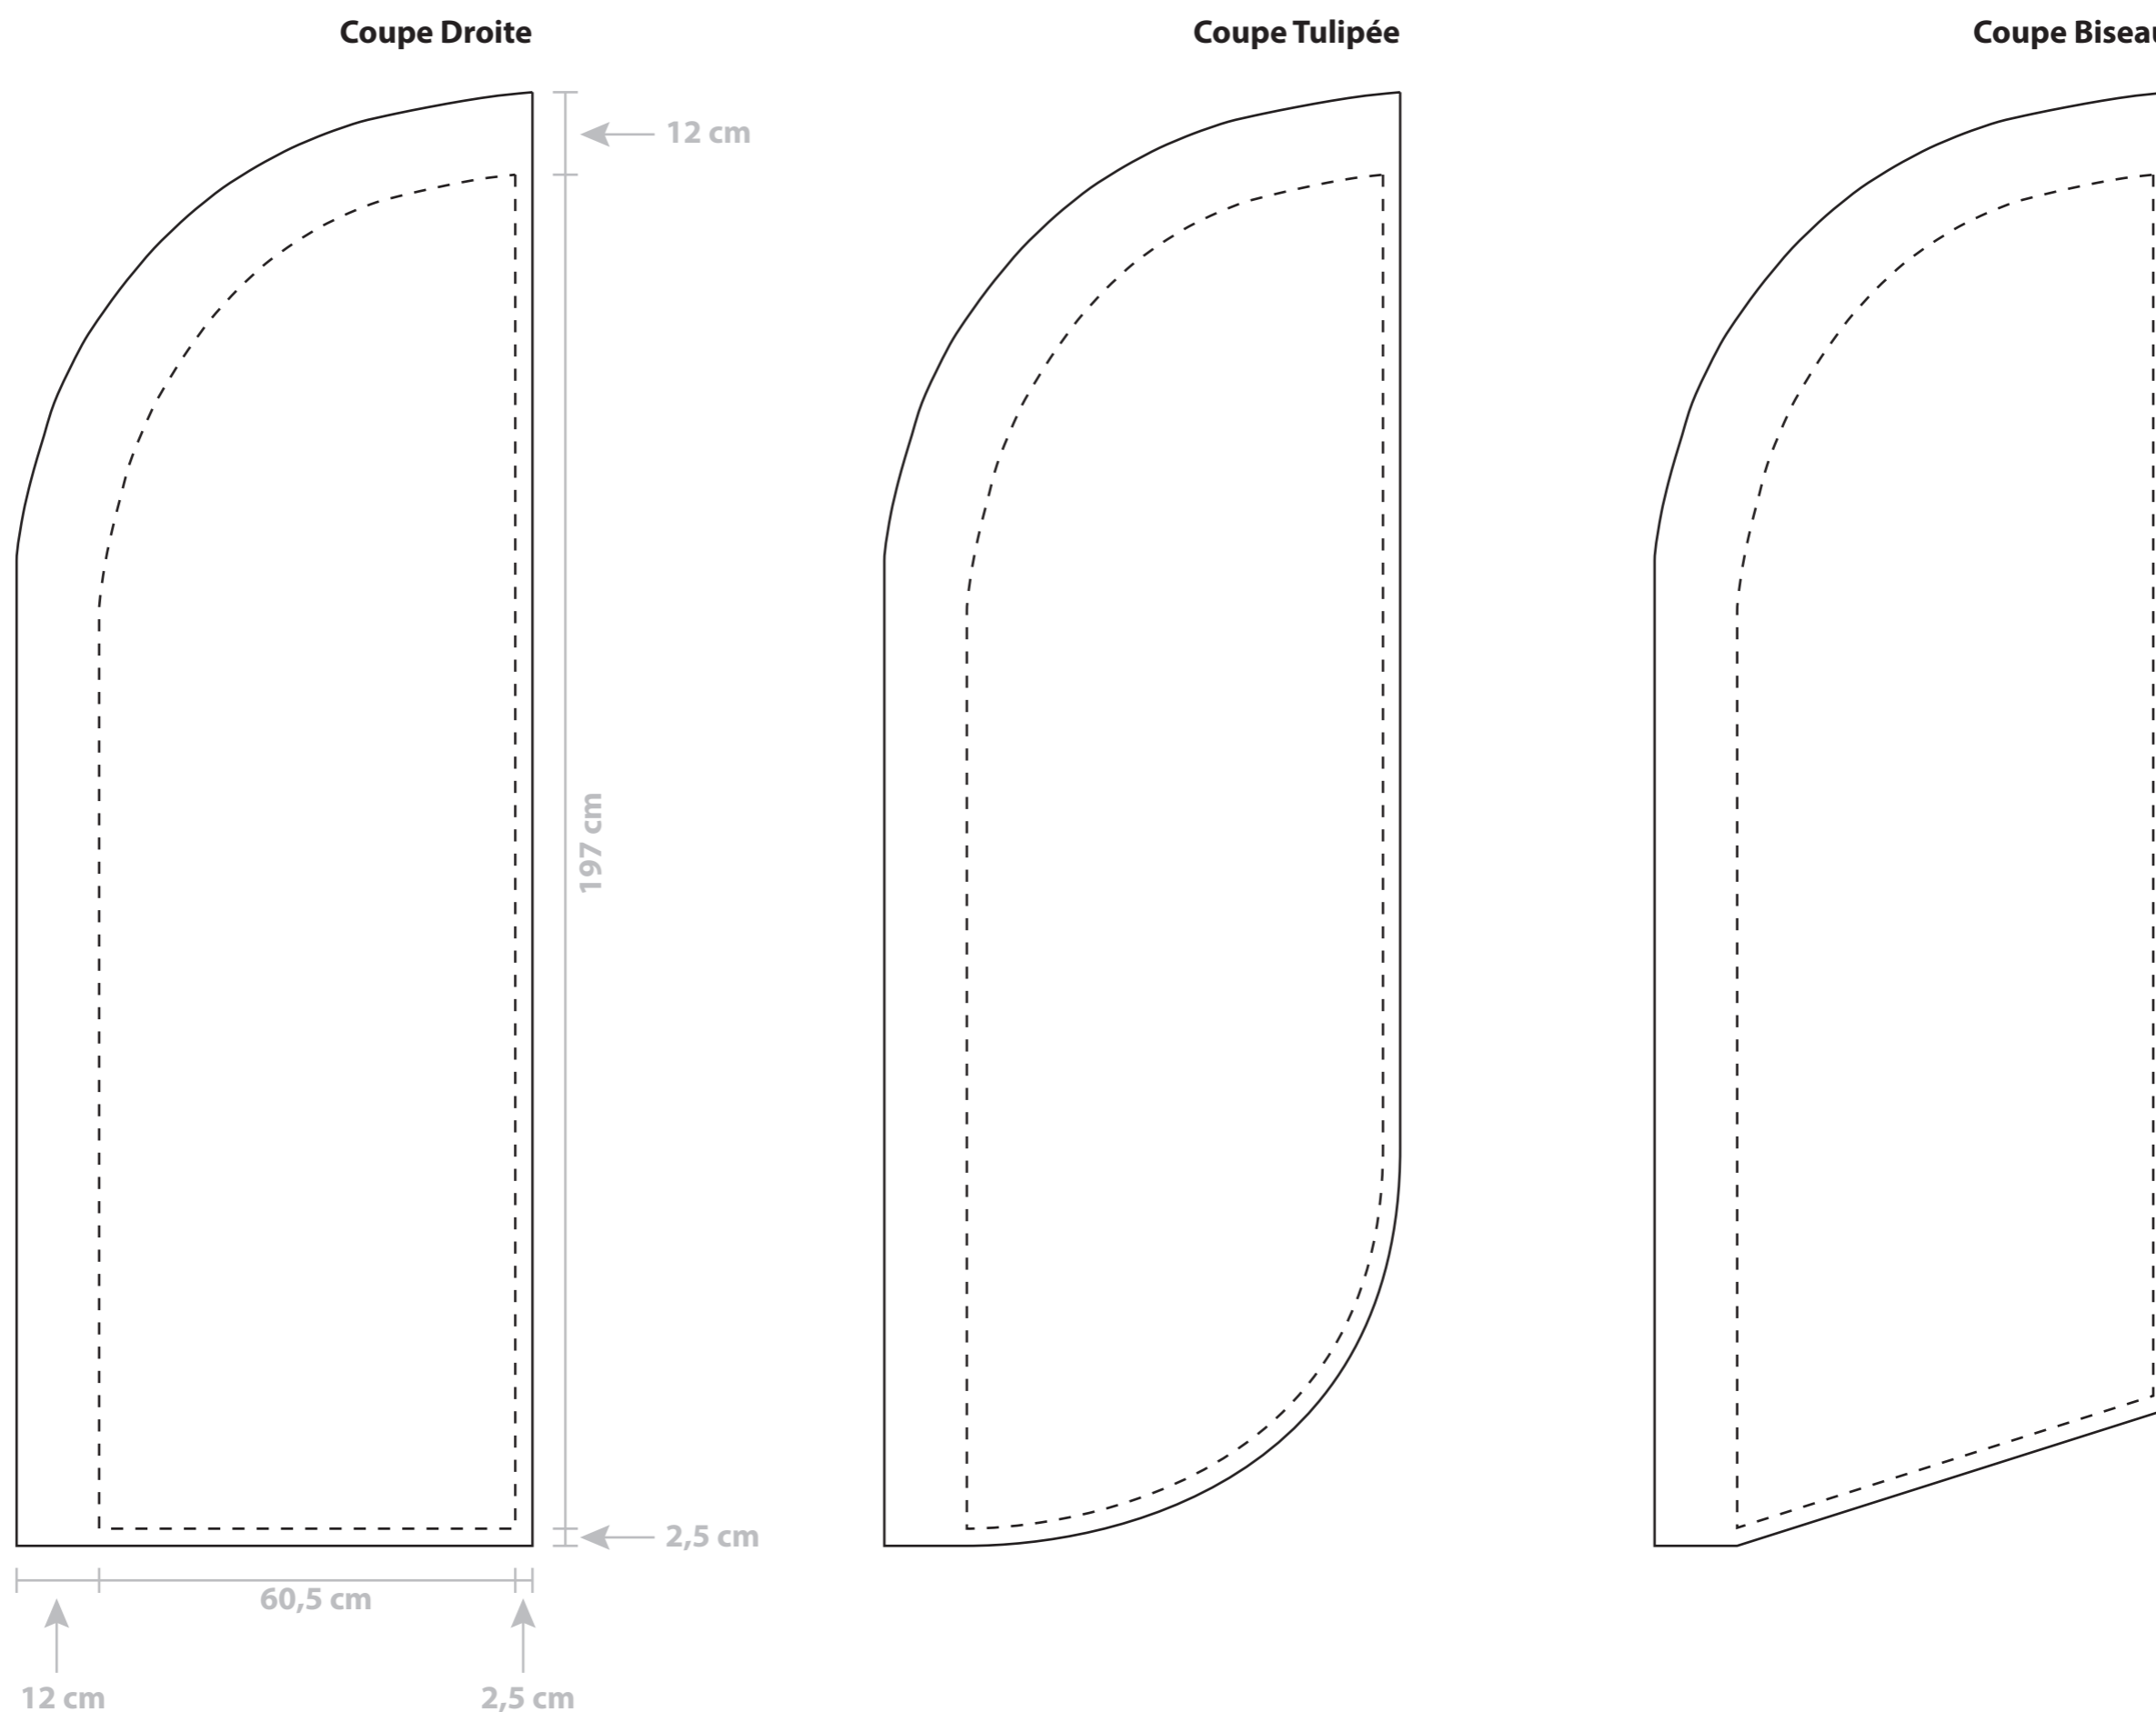

Oriflamme 2.30 m / Voile 197 x 60 cm

A vérifier :

- Mode CMJN ou Pantone (à spécifier)
- Polices vectorisées
- Images incorporées (et non liées aux fichiers)

□ **Fond perdu**

⋯ **Découpe (format fini)**