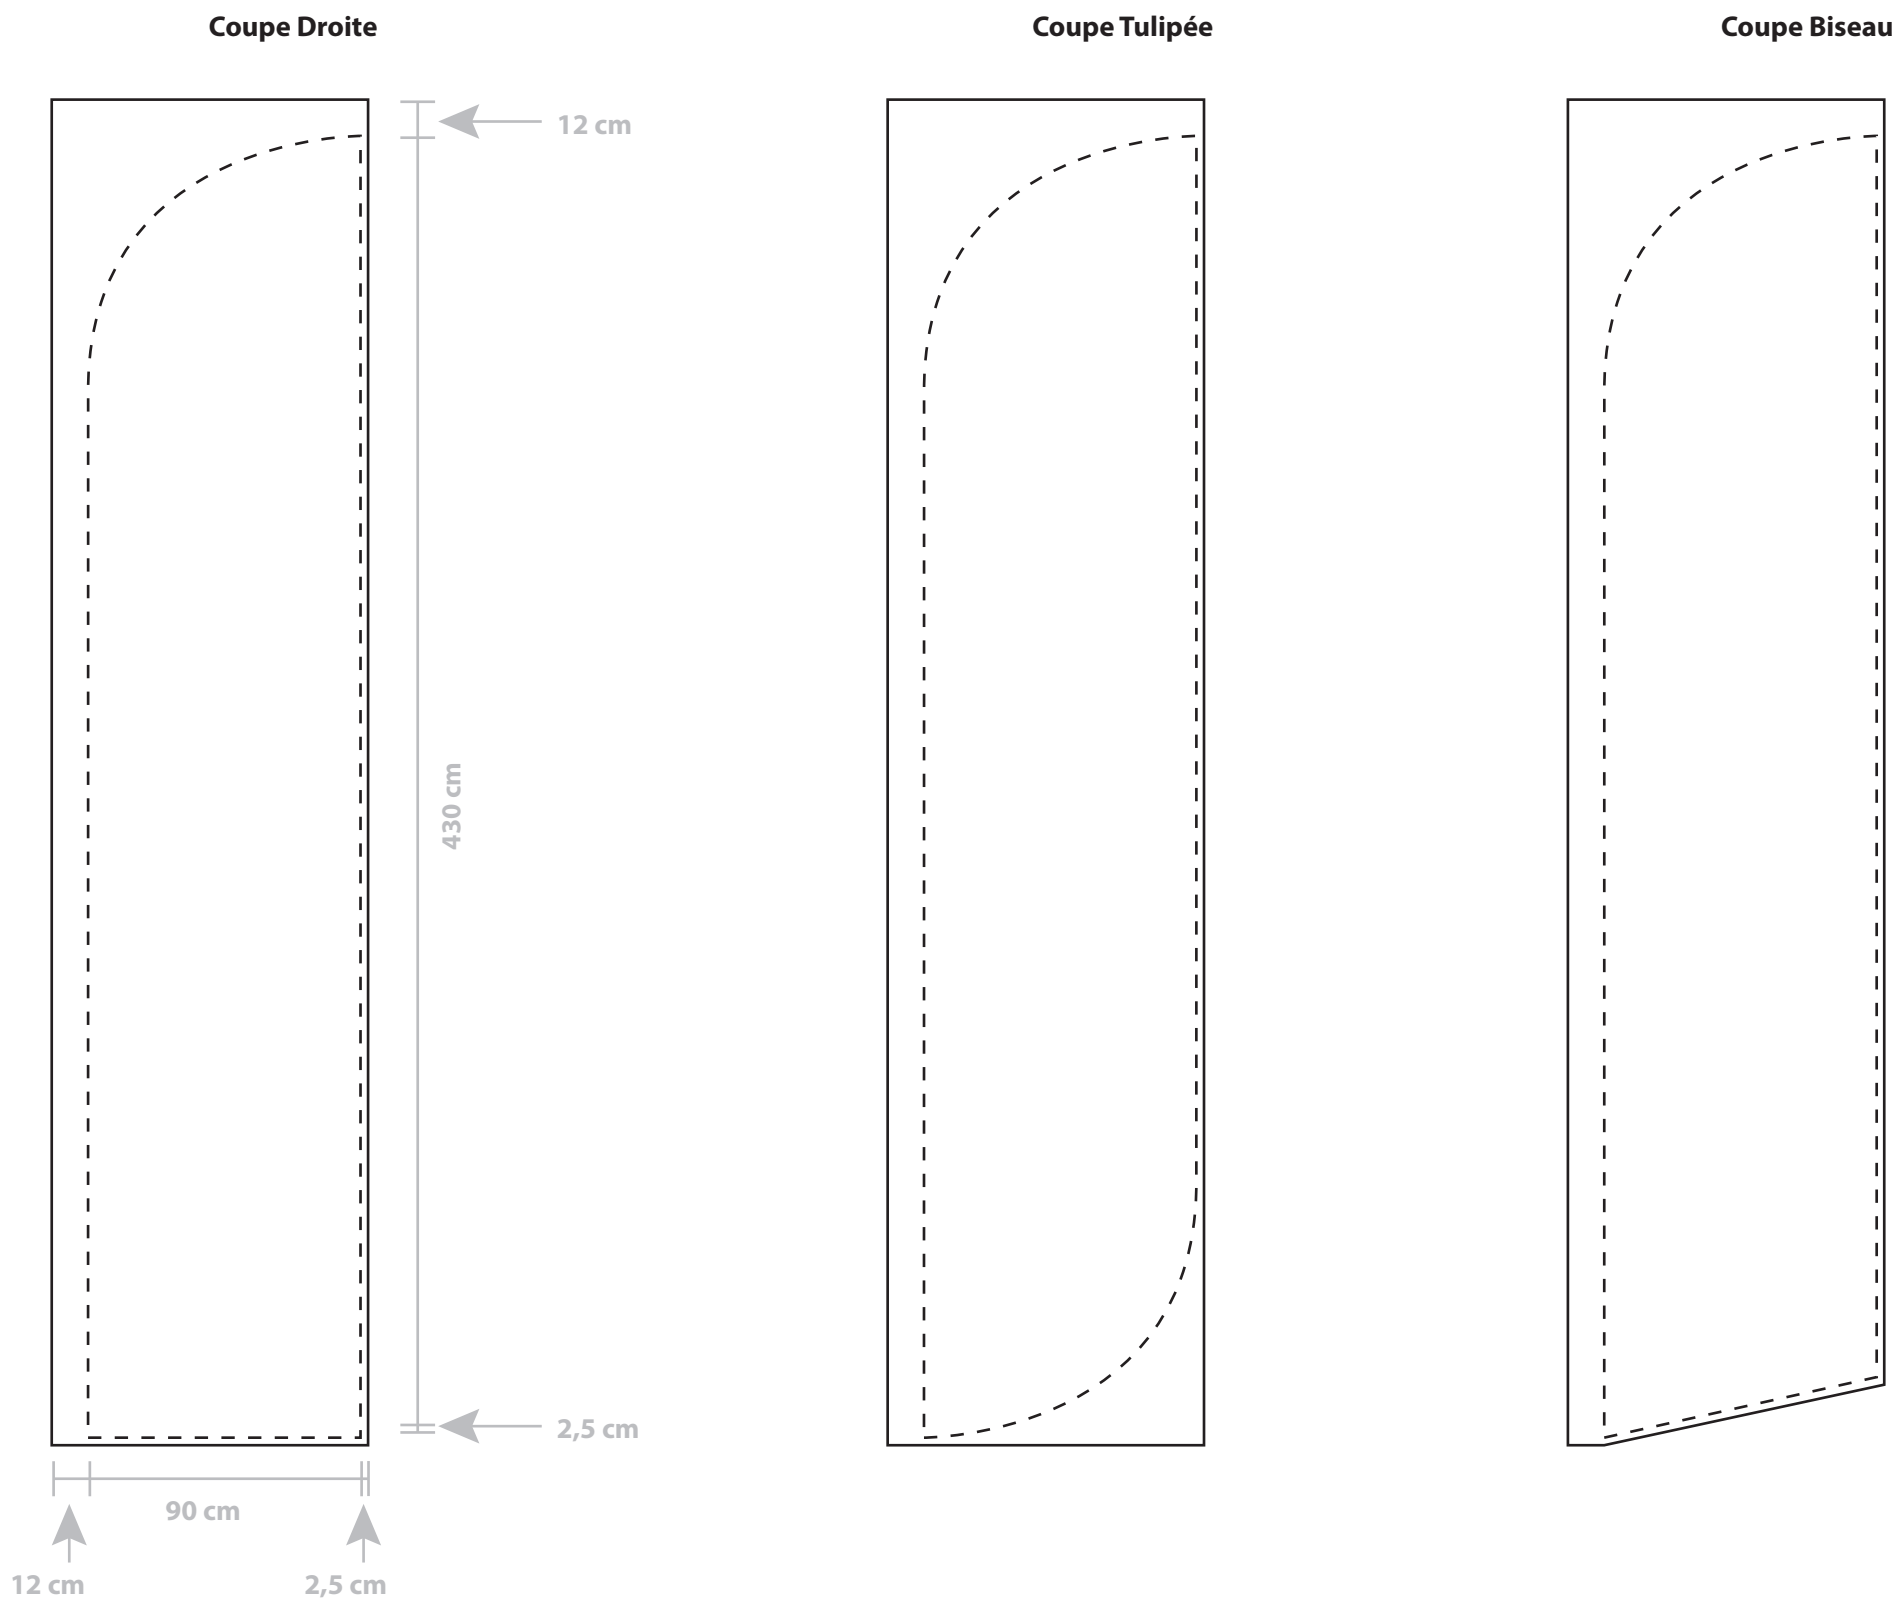

# Oriflamme 4.80 m / Voile 430 x 90 cm

**A vérifier :**

- Mode CMJN ou Pantone (à spécifier)
- Polices vectorisées
- Images incorporées (et non liées aux fichiers)

 **Fond perdu**

 **Découpe (format fini)**